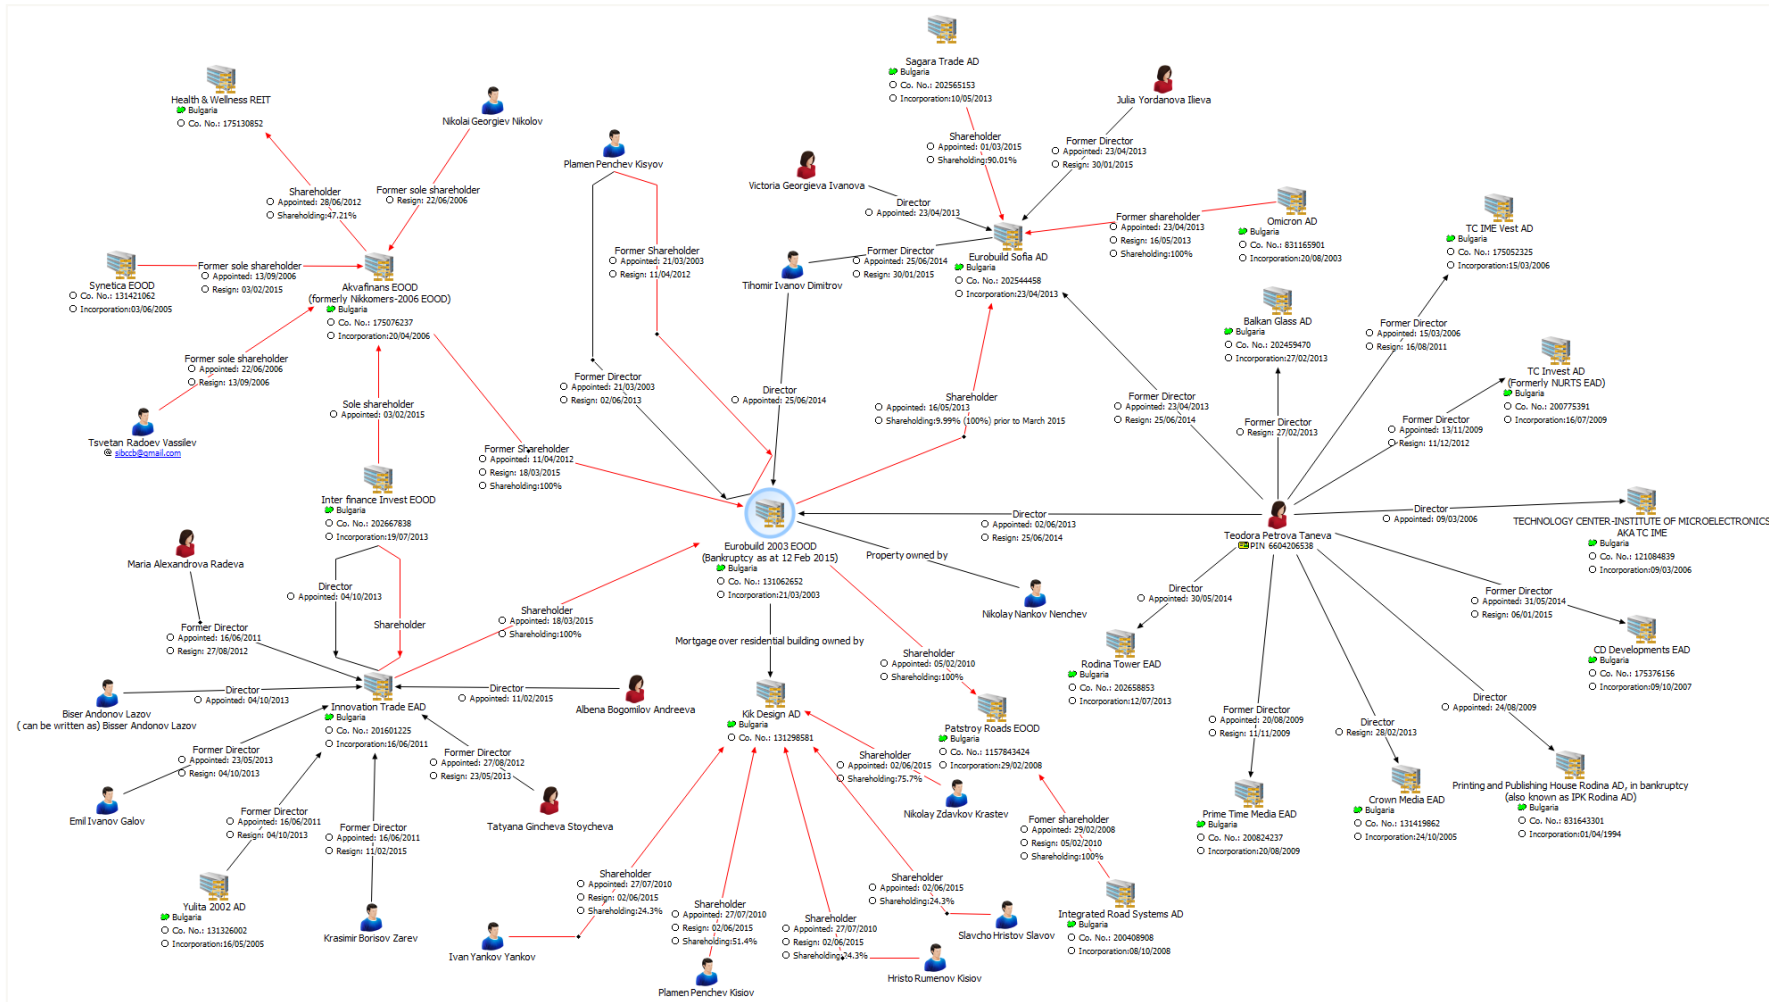

Графика 40: Данни за дружеството и собствеността

Този документ е строго конфиденциален. Той е изготвен изключително в полза на и за употреба от Корпоративна търговска банка АД (в несъстоятелност) и трети лица не могат да се позовават на него. Той съдържа търговски чувствителна информация