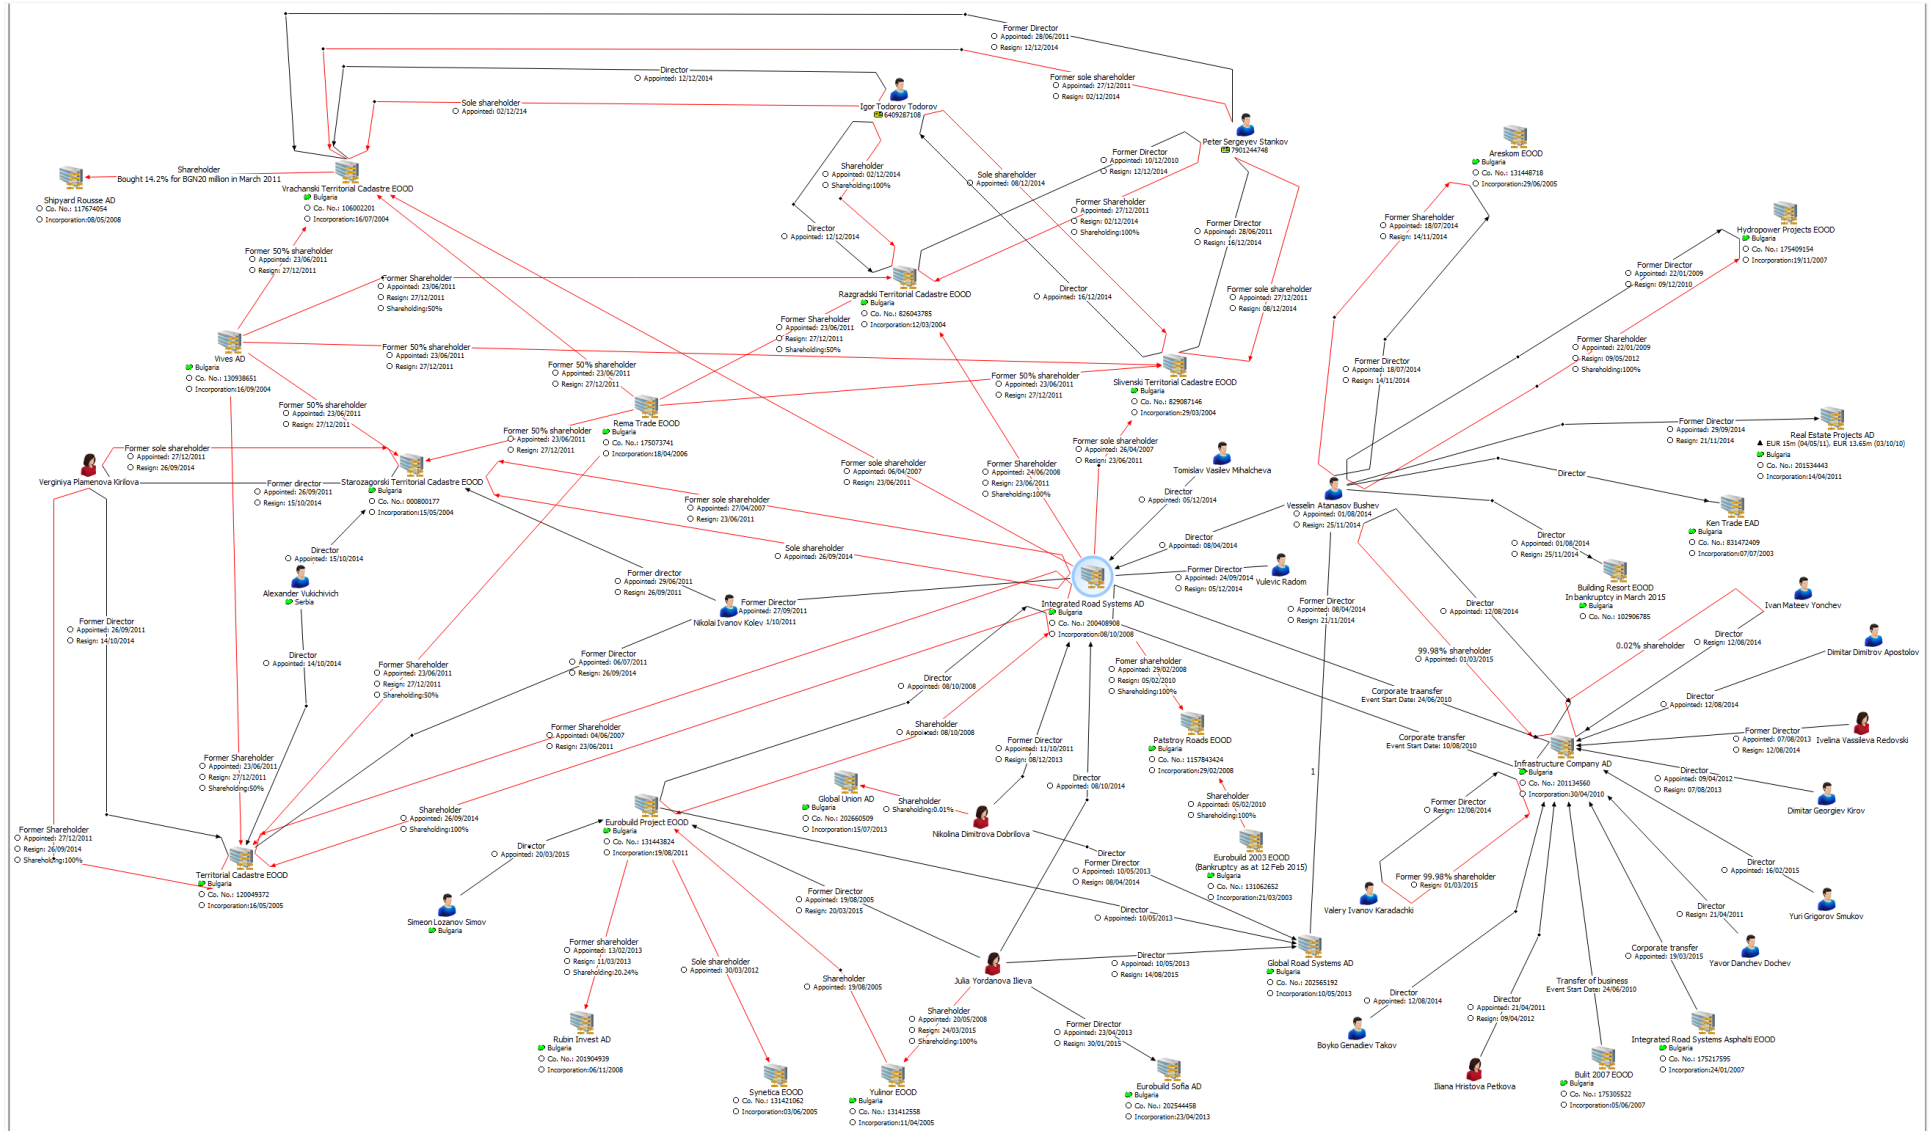

Графика38: Данни за дружеството и собствеността

Този документ е строго конфиденциален. Той е изготвен изключително в полза на и за употреба от Корпоративна търговска банка АД (в несъстоятелност) и трети лица не могат да се позовават на него. Той съдържа търговски чувствителна информация