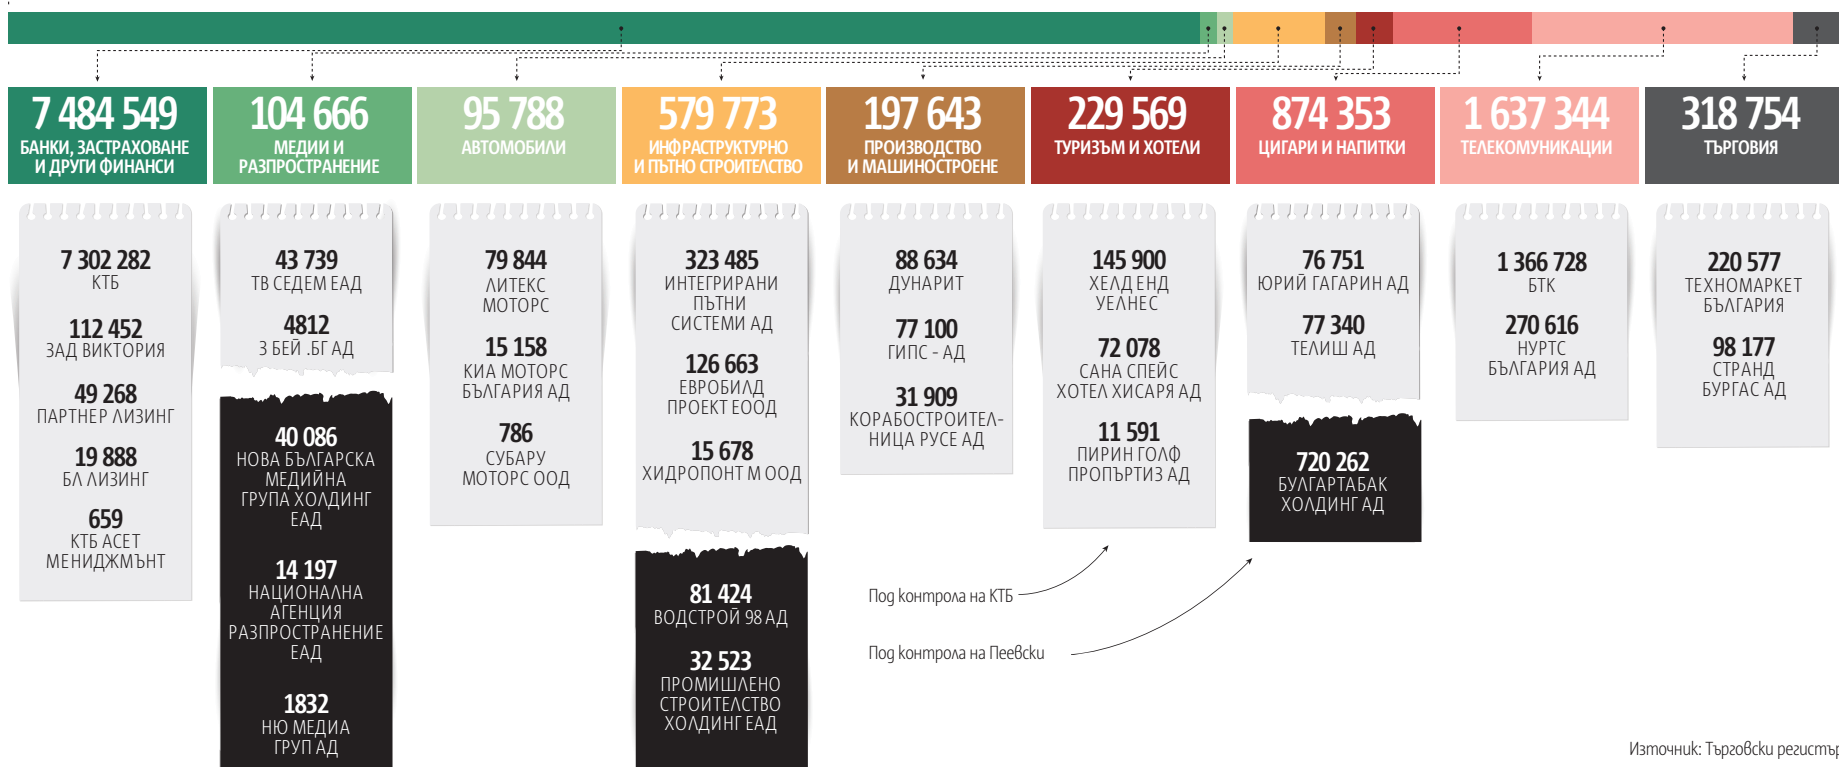

Корпоративната група на тандема

КАКВО ЗАСЕГА ОСТАВА ПОД КОНТРОЛА НА КТБ
И КАКВО СИ ВЗИМА ПЕЕВСКИ (ДАННИТЕ СА В ХИЛ. ЛВ.)

11 522 439

Под контрола на КТБ

Под контрола на Пеевски